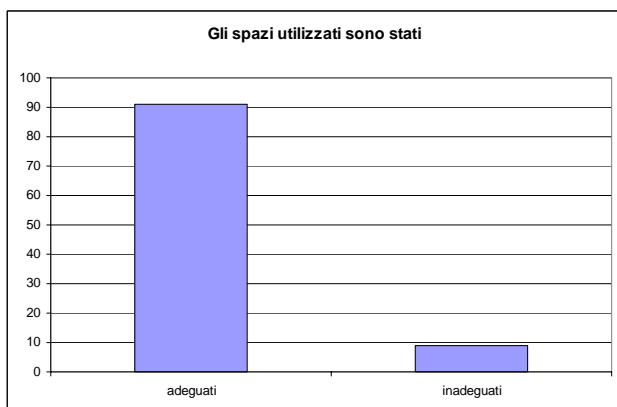

Risultati del monitoraggio finale sui corsi di formazione attivati in rete con gli Istituti scolastici del comprensorio nell'anno scolastico 2007/2008.

I valori sono espressi in percentuale