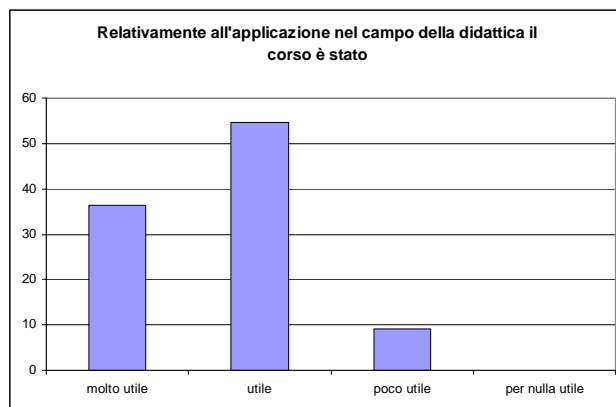

Risultati del monitoraggio finale sui corsi di formazione attivati in rete con gli Istituti scolastici del comprensorio nell'anno scolastico 2007/2008.

I valori sono espressi in percentuale