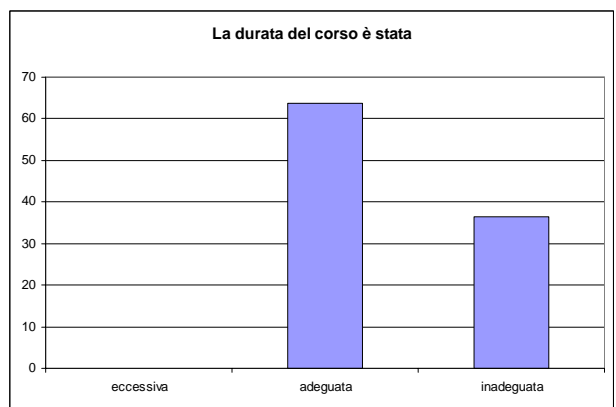

Risultati del monitoraggio finale sui corsi di formazione attivati in rete con gli Istituti scolastici del comprensorio nell'anno scolastico 2007/2008.

I valori sono espressi in percentuale