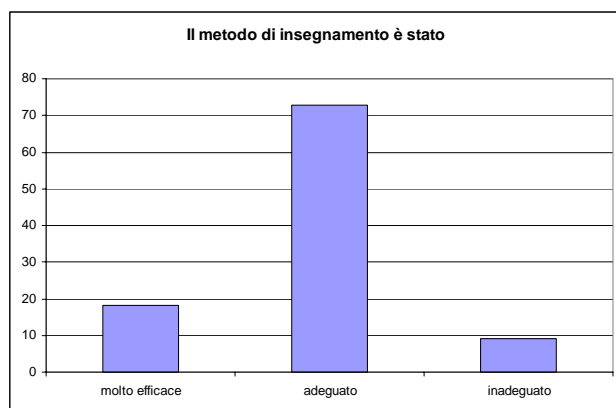

Risultati del monitoraggio finale sui corsi di formazione attivati in rete con gli Istituti scolastici del comprensorio nell'anno scolastico 2007/2008.

I valori sono espressi in percentuale