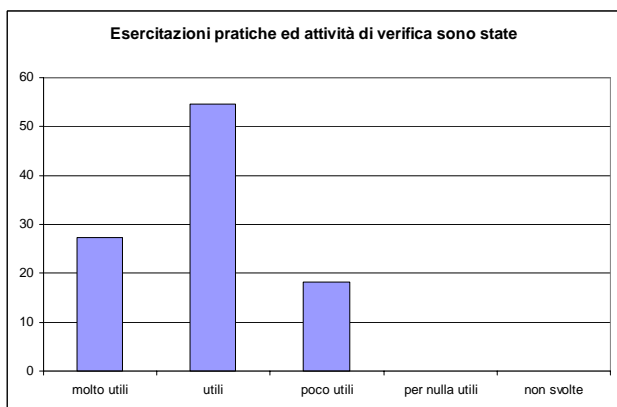

Risultati del monitoraggio finale sui corsi di formazione attivati in rete con gli Istituti scolastici del comprensorio nell'anno scolastico 2007/2008.

I valori sono espressi in percentuale